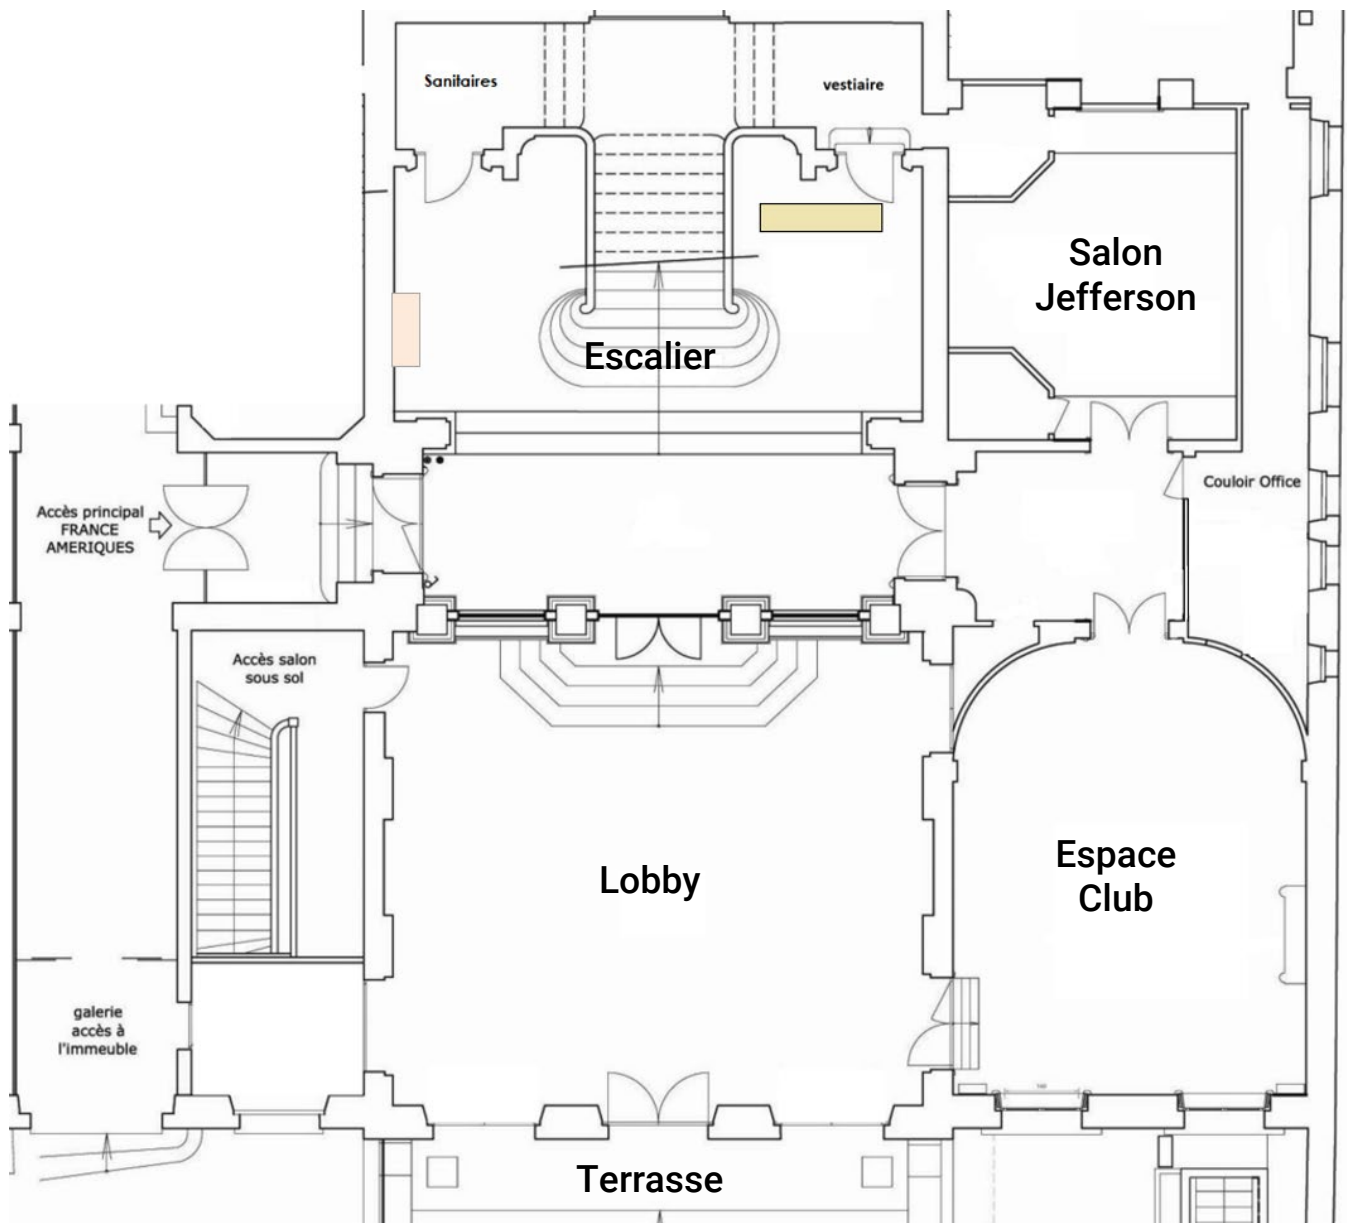

Rez de Chaussée

Capacités salons:

		Conférence	Cocktail	Repas assis
Salon Jefferson	28 m ²	10	20	17
Espace Club (soir)	55 m ²	40	50	50
Lobby	90 m ²	80	100	60
Terrasse	280 m ²	200	250	180
Escalier Monumental		50 à 300	cérémonie & discours	